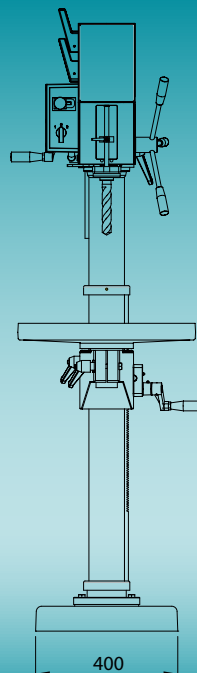

ARBOGA

A 2608

		50Hz		60Hz	
	Ø 25 / 28 mm		105-210 350-700 445-890 1460-2900	130-260 420-840 535-1070 1740-3480	
	130 mm		0,65/0,90 kW	0,80/1,10 kW	
	M16 / M20				
	MK 3				
	500 x 400 mm				

185

A 14,5 +/- 0,8 mm
B 13 mm
C 26 mm
D 12 mm