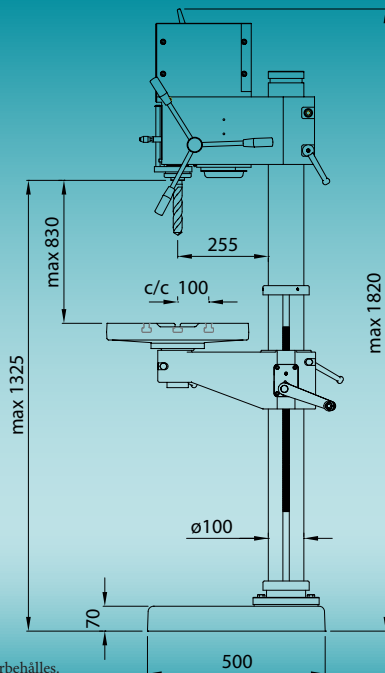

ARBOGA

A 2608

		50Hz		60Hz	
	Ø 25 / 28 mm		105-210 350-700 445-890 1460-2900	130-260 420-840 535-1070 1740-3480	
	130 mm		0,65/0,90 kW	0,80/1,10 kW	
	M16 / M20				
	MK 3				
	500 x 400 mm				

185

A 14,5 +/- 0,8 mm
B 13 mm
C 26 mm
D 12 mm